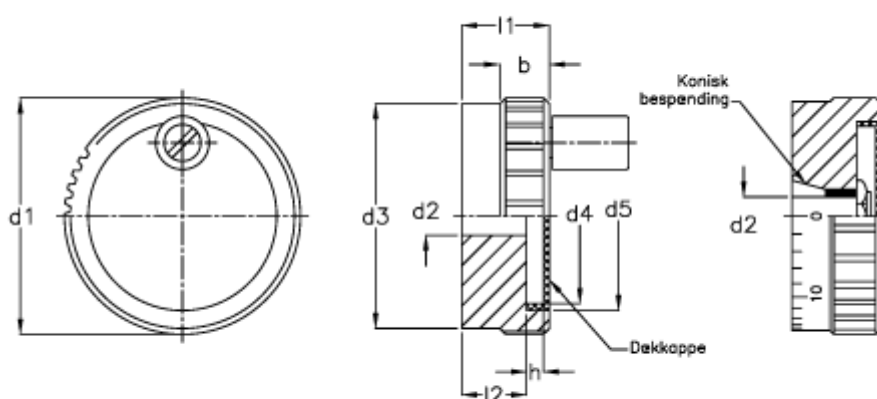

Varenummer: 20887239A  
 Beskrivelse: E+G Håndhjul  
 GN 736.1-62-K10-D

## Mål

b -0,5	= 13	h	= 3.8
d1	= 62	Håndtag Ø	= 14
d2 H8 med bøsning	= Z 10	l1	= 23
d2 H8 med not	= K 10	l2	= 17
d2 H8 uden not	= B 10		
d3	= 60		
d4	= 47		
d5	= 49.5		